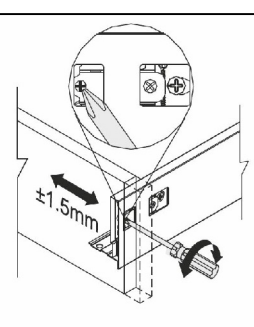

Kolpa-san®
by KOLPA

Demontaža / Dissmounting

Montaža / Mounting

2

Nastavitve / Adjustment

Odstranitev fronte / Removing of the front

3

demontaža
dismounting
abclipsen
demontage

2x Ø6x70 Ø10	2x Ø8x50 1 par 4x 5x50 MEA	8x	4x D3	4x
1x	2x 6.3x13 1x 3.5x16	1x PUSH	2x Z VZMETJO, SA OPRUGOM, WITH SPRING, EGY RUGÓVAL, MIT FRÜHLING, С ПРУЖИНОЙ	2x BREZ VZMETJO, BEZ OPRUGE, WITHOUT SPRING, RUGÓ NÉLKÜL, OHNE FRÜHLING, БЕЗ ВЕСЧЫ 4x 3.5x16