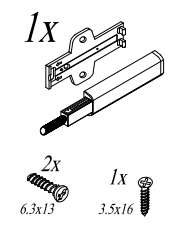

2x Ø6x70 Ø10	2x Ø8x50 1 par 4x 5x50 MEA	8x	4x D3	4x
1x	2x 6.3x13 1x 3.5x16	1x PUSH	2x Z VZMETJO, SA OPRUGOM, WITH SPRING, EGY RUGÓVAL, MIT FRÜHLING, С ПРУЖИНОЙ	2x BREZ VZMETJO, BEZ OPRUGE, WITHOUT SPRING, RUGÓ NÉLKÜL, OHNE FRÜHLING, БЕЗ ВЕСЧЫ 4x 3.5x16

Tip: ALEXIS - A 1462/15

2

- 1.
- 2.
- 3.

4

3

Nastavitev TIP ON
The adjustment for TIP ON