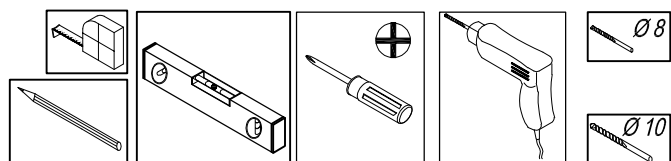

Kolpa-san
by KOLPA