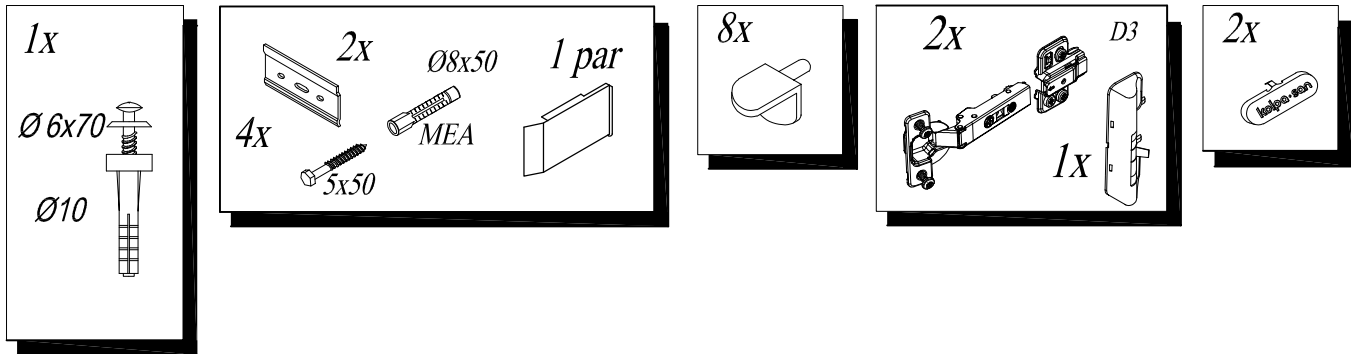

Kolpa-san
by KOLPA