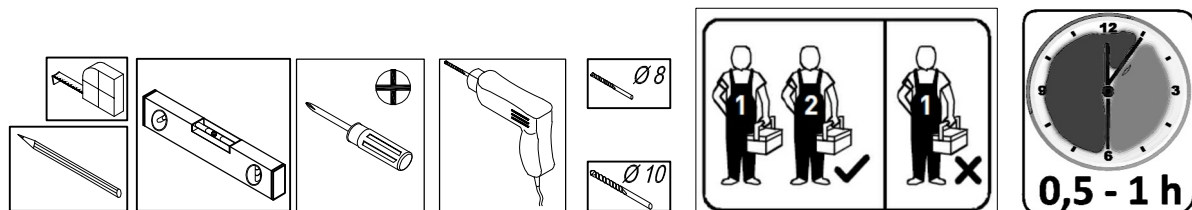

Kolpa-san®
by KOLPA