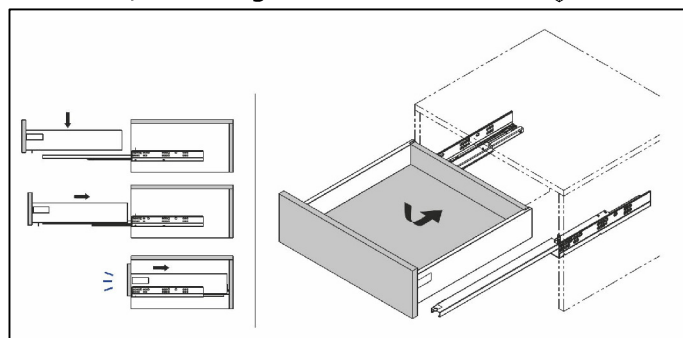

-  SOFT 550 ON
-  SOFT 380 ON
-  LUX 500 ON
-  LUX 380 ON

4

a)

b)

Montaža / Mounting

Nastavitev predala / the drawer adjustment

Odstranitev fronte / Removing of the front

Tip: ALEXIS - A 1011

- SI** Montažno navodilo
- HR** Upute za montažu
- BIH** Upute za montažu
- SRB** Uputstva za montažu
- BIH** Uputstva za montažu
- CG** Uputstva za montažu
- MK** Инструкција за монтажа
- HU** Szerelési utasítás
- GB** Assembly Instructions
- DE** Einbauanleitung
- RU** Инструкция по монтажу
- FR** Instruction d'assemblage