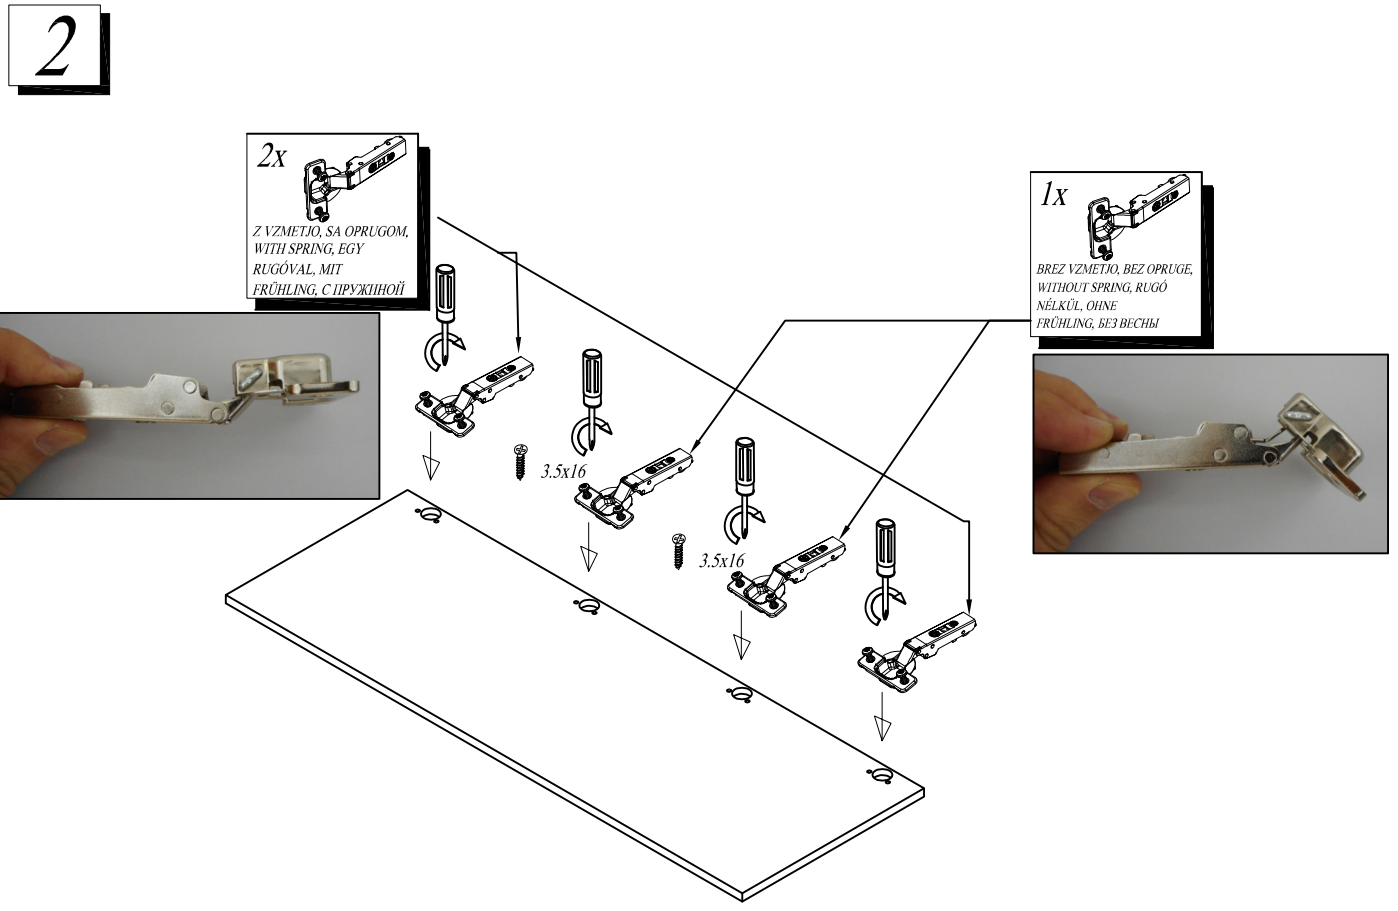

- SI** Montažno navodilo
- HR** Upute za montažu
- BIH** Upute za montažu
- SRB** Uputstva za montažu
- BIH** Uputstva za montažu
- CG** Uputstva za montažu
- MK** Инструкција за монтажа
- HU** Szerelési utasítás
- GB** Assembly Instructions
- DE** Einbauanleitung
- RU** Инструкция по монтажу
- FR** Instruction d'assemblage

Kolpa-san®
by KOLPA

Demontaža / Dissmounting

Montaža / Mounting

2

Nastavitve / Adjustment

Odstranitev fronte / Removing of the front

3

demontaža
dismounting
abclipsen
demontage

2x Ø6x70 Ø10	2x Ø8x50 1 par 4x 5x50 MEA	8x	4x D3	4x
1x	2x 6.3x13 1x 3.5x16	1x PUSH	2x Z VZMETJO, SA OPRUGOM, WITH SPRING, EGY RUGÓVAL, MIT FRÜHLING, С ПРУЖИНОЙ	2x BREZ VZMETJO, BEZ OPRUGE, WITHOUT SPRING, RUGÓ NÉLKÜL, OHNE FRÜHLING, БЕЗ ВЕСЧЫ 4x 3.5x16