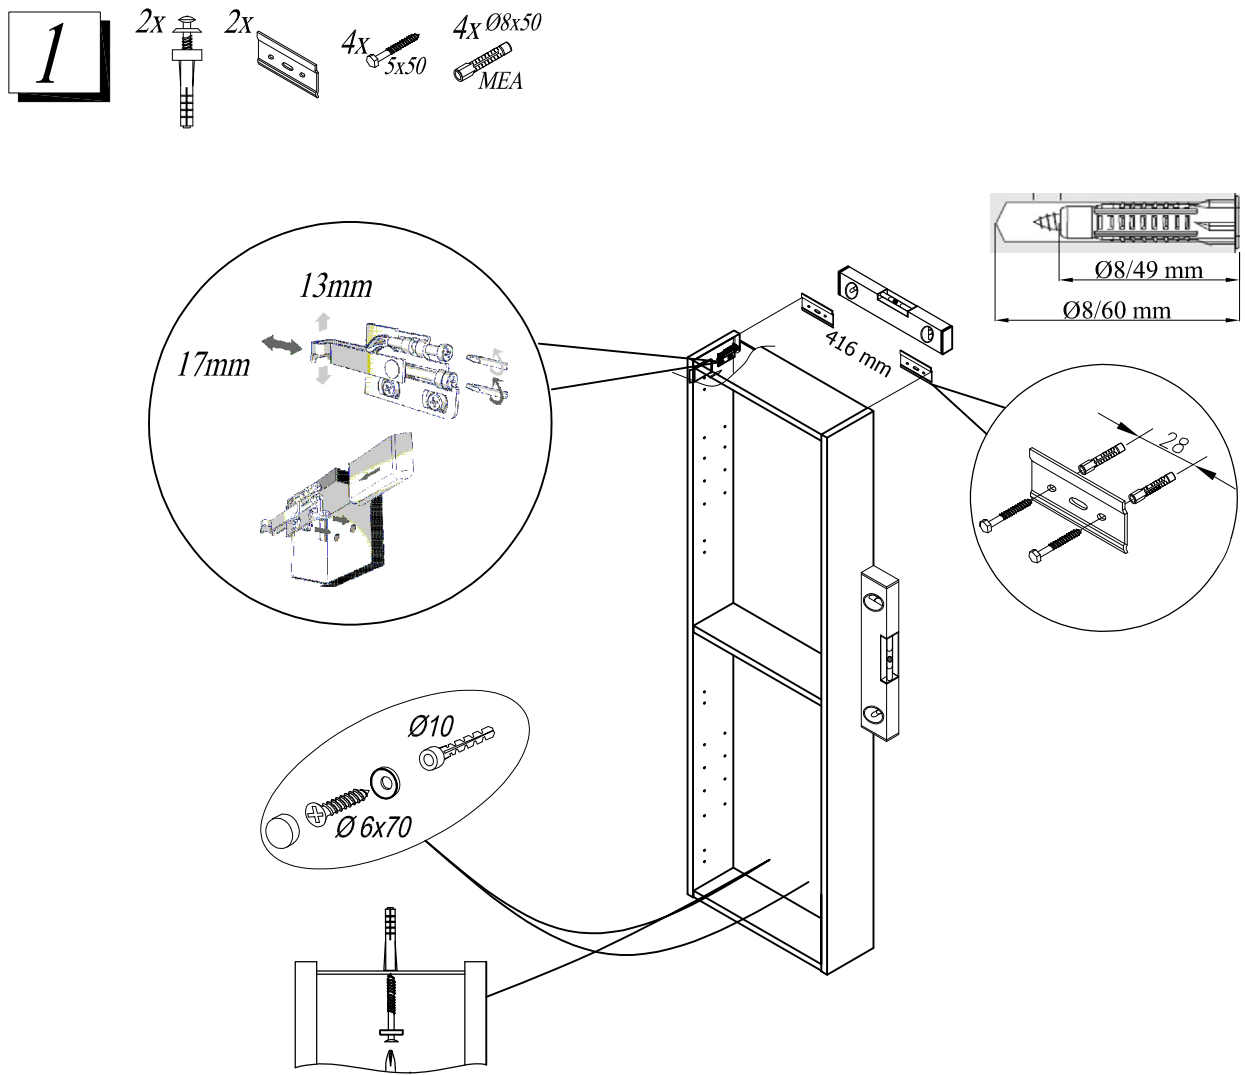

- SI** Montažno navodilo
- HR** Upute za montažu
- BIH** Upute za montažu
- SRB** Uputstva za montažu
- BIH** Uputstva za montažu
- CG** Uputstva za montažu
- MK** Инструкција за монтажа
- HU** Szerelési utasítás
- GB** Assembly Instructions
- DE** Einbauanleitung
- RU** Инструкция по монтажу
- FR** Instruction d'assemblage

Kolpa-san®
by KOLPA

Demontaža / Dissmounting

Montaža / Mounting

2

Nastavitve / Adjustment

Odstranitev fronte / Removing of the front

3

demontaža
dismounting
abclipsen
demontage

2x Ø6x70 Ø10	2x Ø8x50 1 par 4x 5x50 MEA	8x	4x D3	4x
1x	2x 6.3x13 1x 3.5x16	1x PUSH	2x Z VZMETJO, SA OPRUGOM, WITH SPRING, EGY RUGÓVAL, MIT FRÜHLING, С ПРУЖИНОЙ	2x BREZ VZMETJO, BEZ OPRUGE, WITHOUT SPRING, RUGÓ NÉLKÜL, OHNE FRÜHLING, БЕЗ ВЕСЧЫ 4x 3.5x16