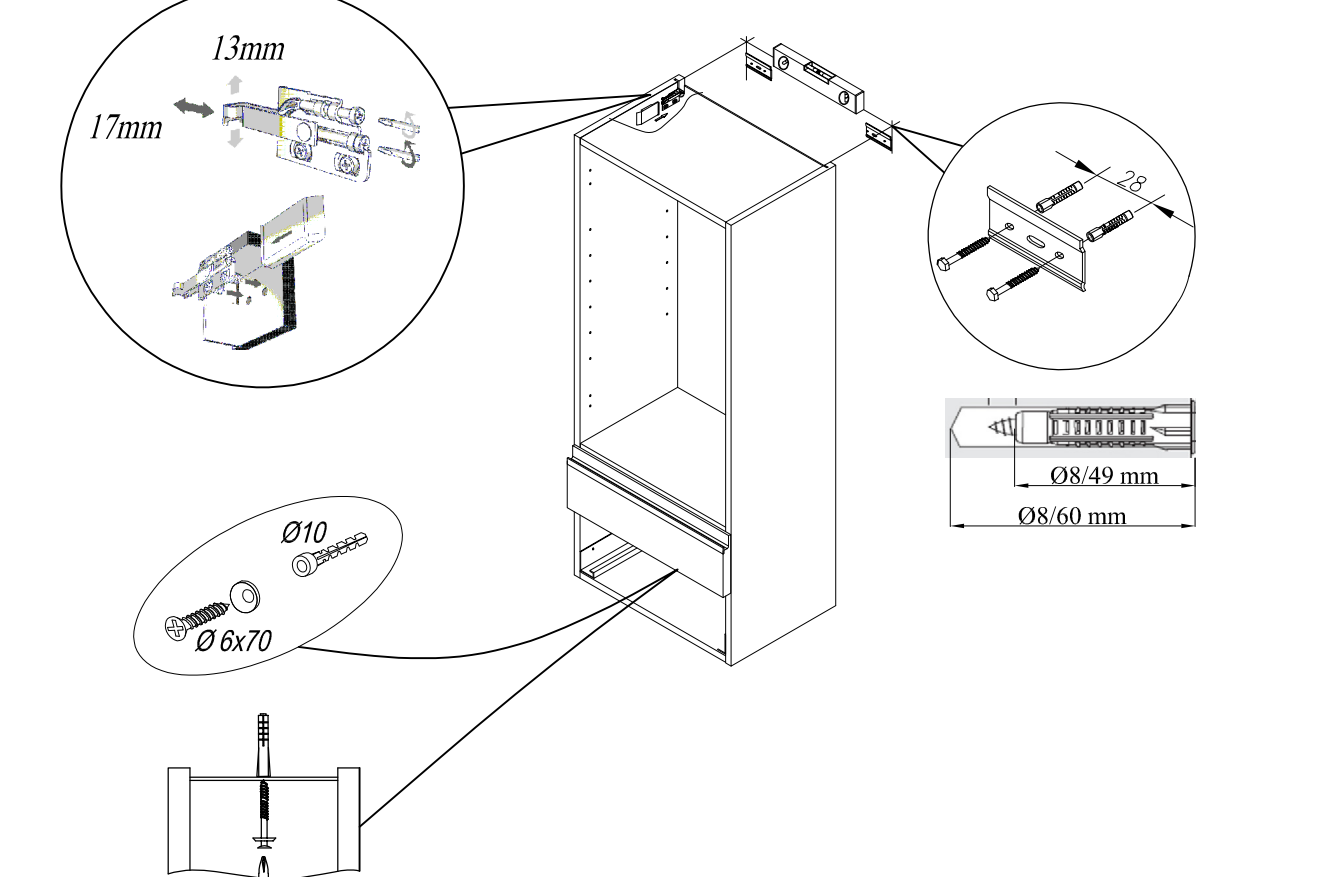

Kolpa-san
by KOLPA